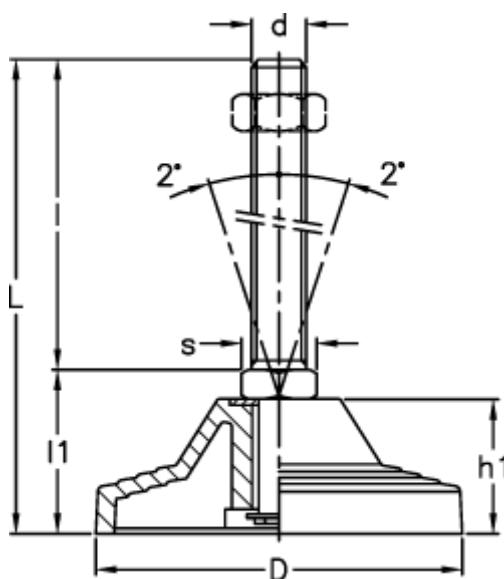

Varenummer: 2310306985
Beskrivelse: E+G Fast stilleben med gevind
LV.A-125-APS-M30x155

Mål

d	= M30
D	= 125
h	= 45
l	= 155
L	= 210
l1	= 55
Max. belastning (N)	= 40000
s	= 30